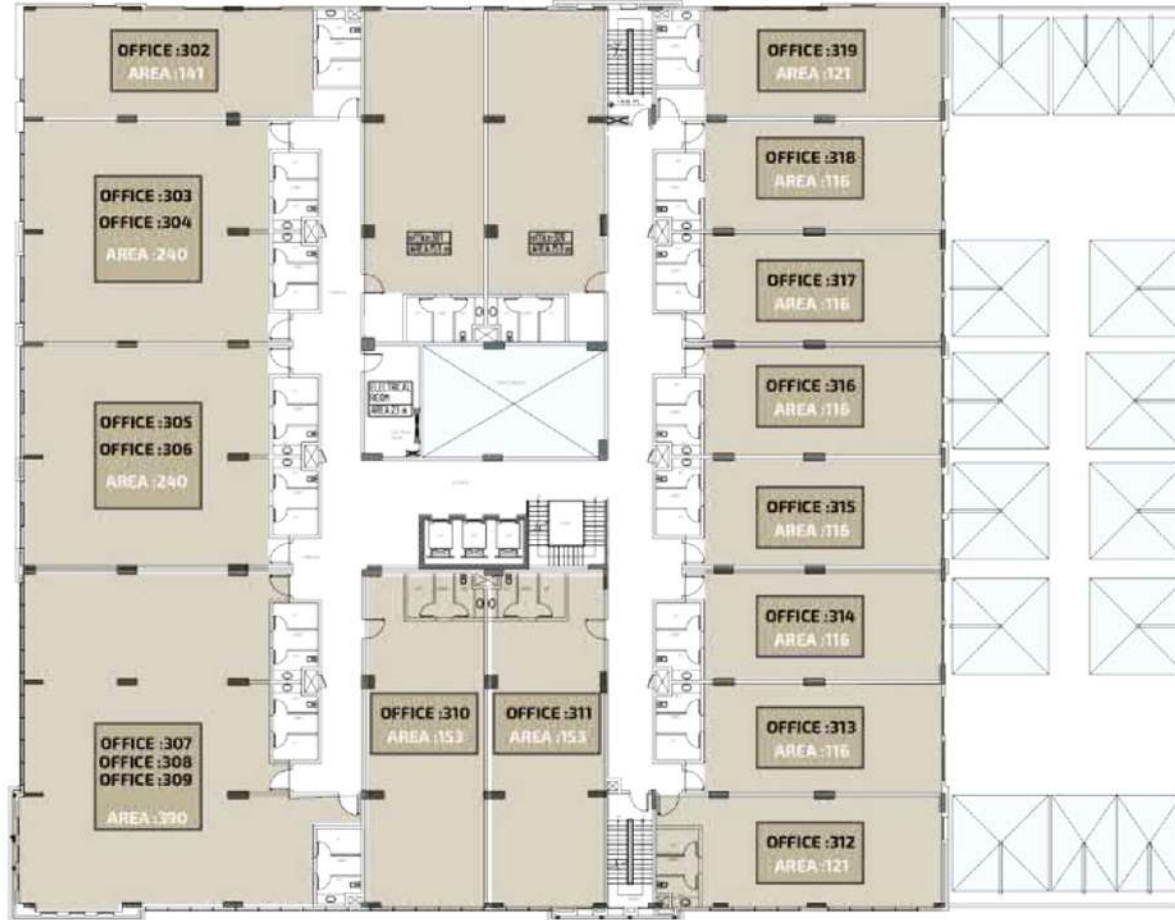

الدور الثالث والرابع والخامس والسادس