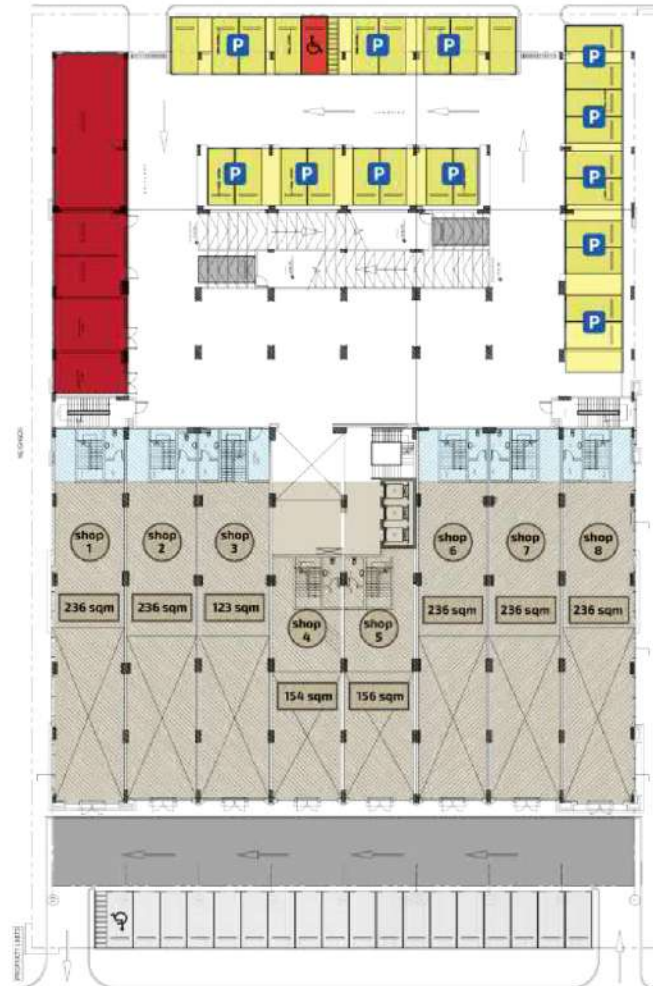

مكونات المشروع

- 8 معارض تجارية ضخمة تتناسب مع الأنشطة التجارية
- 6 طوابق من المكاتب الإدارية الفخمة بمساحات متنوعة
- مواقف سيارات بعدد 200 موقع
- كوفي شوب
- منطقة تدخين

دور الميزانين

الدور الأرضي

الدور الثاني