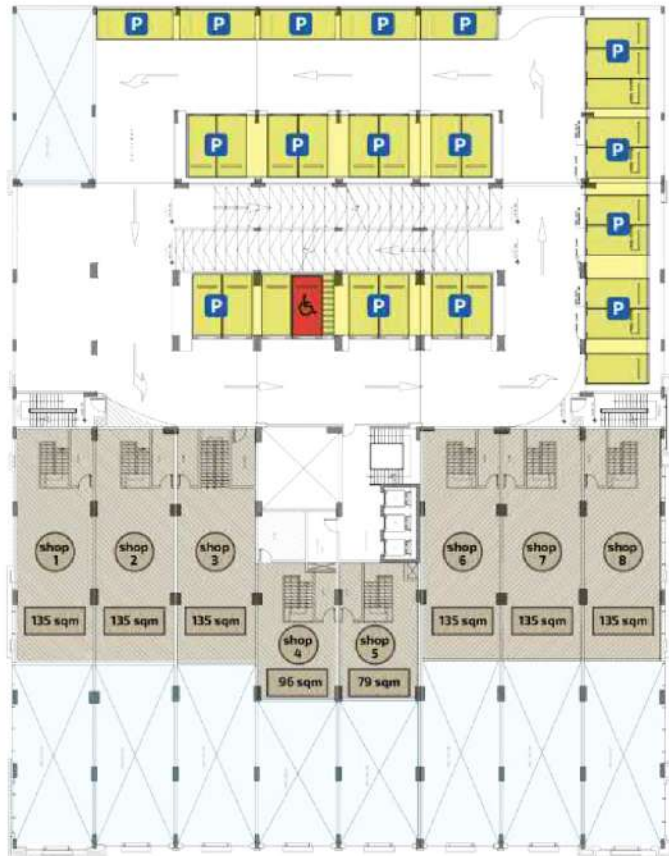

مكونات المشروع

- 8 معارض تجارية ضخمة تتناسب مع الأنشطة التجارية
- 6 طوابق من المكاتب الإدارية الفخمة بمساحات متنوعة
- مواقف سيارات بعدد 200 موقع
- كوفي شوب
- منطقة تدخين

دور الميزانين

الدور الأرضي

الدور الثاني